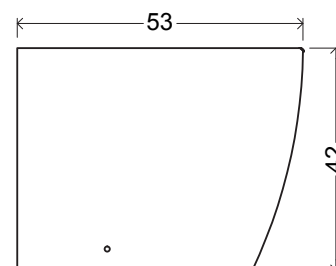

BIDET TERRA OVVIO

cod. 004 432

Bidet a terra monoforo
completo di fissaggi cm.53x37,4xh.42
Back to wall bidet one tap 53x37,4xh.42 cm.
hole fixing kit included

Su richiesta possiamo fornire il bidet senza foro.
On request without tap hole.

ACCESSORI BIDET

cod. 007 403

Piletta CLICK-CLACK per lavabo/bidet con cover in ceramica, in tutti i colori
Waste for washbasin/bidet with ceramic top in all colours

cod. 007 020

Piletta CLICK-CLACK per lavabo/bidet con cover cromata
Waste for washbasin/bidet with chromed top

cod. 007 021

Piletta scarico libero per lavabo/bidet con cover cromata
Waste for washbasin/bidet without over-flow free draining

cod. 007 022

Sifone per lavabo/bidet cm.65x125
Siphon for washbasin/bidet 65x125 cm.