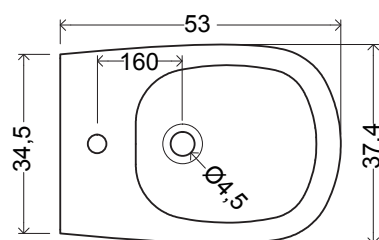

Poliestere disponibile in tutti i colori in assortimento
Polyester available in all colours in assortment

BIDET TERRA OVVIO

cod. 004 432

Bidet a terra monoforo
completo di fissaggi cm.53x37,4xh.42
Back to wall bidet one tap 53x37,4xh.42 cm.
hole fixing kit included

cod. 007 022

Sifone per lavabo/bidet cm.65x125
Siphon for washbasin/bidet 65x125 cm.