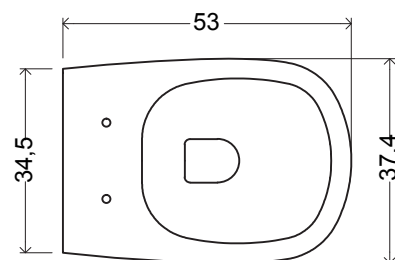

NIC Design

VASO TERRA OVVIO

cod. 003 431

Vaso a terra scarico
a parete brida interna completamente
smaltata cm.53x37,4xh.42
completo di fissaggi
Back to wall wc wall waste
glazed totally 53x37,4xh.42 cm.
fixing kit included

ACCESSORI VASO

cod. 007 088

Curva tecnica x scarico a terra
Technical elbow for floor drain waste

Termoindurente disponibile nei colori:
Thermosetting available in colours:

cod. 005 436

Coprivaso in termoindurente quick release
Thermosetting seat&cover quick release

cod. 005 437

Coprivaso in termoindurente
con chiusura rallentata e quick release
Thermosetting seat&cover,
quick release hinges, soft closing system

cod. 005 435

Coprivaso in poliestere
Polyester seat&cover

Poliestere disponibile in tutti i colori in assortimento
Polyester available in all colours in assortment