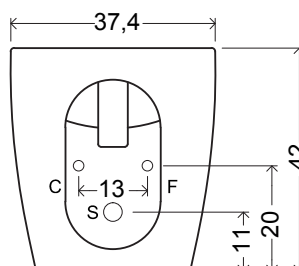

Poliestere disponibile in tutti i colori in assortimento
Polyester available in all colours in assortment

BIDET TERRA OVVIO

cod. 004 432

Bidet a terra monoforo
completo di fissaggi cm.53x37,4xh.42
Back to wall bidet one tap 53x37,4xh.42 cm.
hole fixing kit included

cod. 007 022

Sifone per lavabo/bidet cm.65x125
Siphon for washbasin/bidet 65x125 cm.