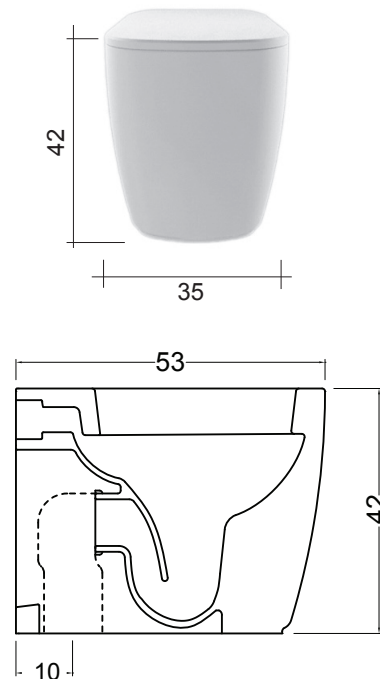

VASO TERRA SEMPLICE

cod. 003 368

Vaso a terra scarico a parete
brida interna completamente
smaltata cm.53x35xh.42
completo di fissaggi
Back to wall wc wall waste
glazed totally fixing kit included
53x35xh.42 cm.

ACCESSORI VASO

cod. 007 088

Curva tecnica x scarico a terra
Technical elbow for floor drain waste

Termoindurente disponibile nei colori:

Thermosetting available in colours:

cod. 005 705

Coprivaso in termoindurente quick release
Thermosetting seat&cover quick release

Con l'ausilio di una diversa curva di scarico, mantenendo
l'installazione del vaso a filo parete, si avrà la possibilità di
variare la quota di scarico dal muro da 16 a 20 cm.
Utilizzando un canotto traslato si può variare la quota
dell'ingresso dell'acqua da 34 a 32 cm oppure da 34 a 36 cm

cod. 007 022

Sifone per lavabo/bidet cm.65x125
Siphon for washbasin/bidet 65x125 cm.