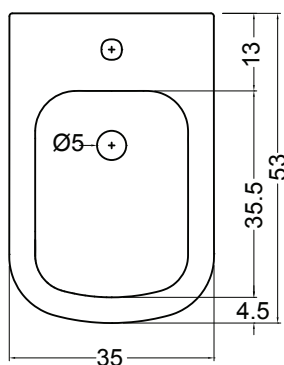

VASO TERRA SEMPLICE

cod. 003 368

Vaso a terra scarico a parete
brida interna completamente
smaltata cm.53x35xh.42
completo di fissaggi
Back to wall wc wall waste
glazed totally fixing kit included
53x35xh.42 cm.

Con l'ausilio di una diversa curva di scarico, mantenendo
l'installazione del vaso a filo parete, si avrà la possibilità di
variare la quota di scarico dal muro da 16 a 20 cm.
Utilizzando un canotto traslato si può variare la quota
dell'ingresso dell'acqua da 34 a 32 cm oppure da 34 a 36 cm

cod. 005 397

Coprivaso in poliestere
Polyester seat&cover

Poliestere disponibile in tutti i colori in assortimento
Polyester available in all colours in assortment

BIDET TERRA SEMPLICE

cod. 004 370

Bidet a terra monoforo
completo di fissaggi cm.53x35xh.42
Back to wall bidet one tap hole
fixing kit included 53x35xh.42 cm.

cod. 007 022

Sifone per lavabo/bidet cm.65x125
Siphon for washbasin/bidet 65x125 cm.