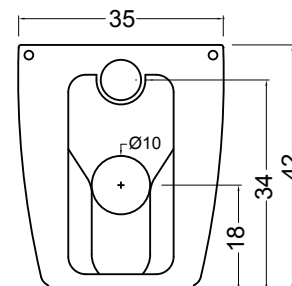

VASO TERRA SEMPLICE

cod. 003 368

Vaso a terra scarico a parete
brida interna completamente
smaltata cm.53x35xh.42
completo di fissaggi
Back to wall wc wall waste
glazed totally fixing kit included
53x35xh.42 cm.

ACCESSORI VASO

cod. 007 088

Curva tecnica x scarico a terra
Technical elbow for floor drain waste

cod. 007 393

Curva tecnica x vaso ADATTABILE
* Il vaso può essere montato ed adattato a
qualsiasi scarico preesistente con curva tecnica
Technical elbow for ADJUSTABLE wc
* The wc can be installed without changing the
existing plumbing

Con l'ausilio di una diversa curva di scarico, mantenendo
l'installazione del vaso a filo parete, si avrà la possibilità di
variare la quota di scarico dal muro da 16 a 20 cm.
Utilizzando un canotto traslato si può variare la quota
dell'ingresso dell'acqua da 34 a 32 cm oppure da 34 a 36 cm