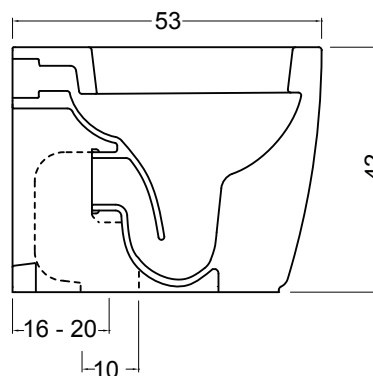

VASO TERRA SEMPLICE

cod. 003 368

Vaso a terra scarico a parete
brida interna completamente
smaltata cm.53x35xh.42
completo di fissaggi
Back to wall wc wall waste
glazed totally fixing kit included
53x35xh.42 cm.

ACCESSORI VASO

cod. 007 088

Curva tecnica x scarico a terra
Technical elbow for floor drain waste

cod. 007 393

Curva tecnica x vaso ADATTABILE
* Il vaso può essere montato ed adattato a
qualsiasi scarico preesistente con curva tecnica
Technical elbow for ADJUSTABLE wc
* The wc can be installed without changing the
existing plumbing

Con l'ausilio di una diversa curva di scarico, mantenendo
l'installazione del vaso a filo parete, si avrà la possibilità di
variare la quota di scarico dal muro da 16 a 20 cm.
Utilizzando un canotto traslato si può variare la quota
dell'ingresso dell'acqua da 34 a 32 cm oppure da 34 a 36 cm

cod. 007 022

Sifone per lavabo/bidet cm.65x125
Siphon for washbasin/bidet 65x125 cm.