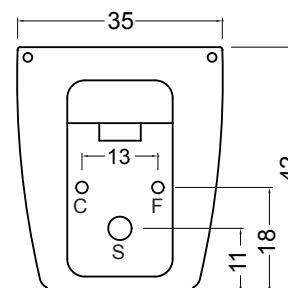

Con l'ausilio di una diversa curva di scarico, mantenendo
l'installazione del vaso a filo parete, si avrà la possibilità di
variare la quota di scarico dal muro da 16 a 20 cm.
Utilizzando un canotto traslato si può variare la quota
dell'ingresso dell'acqua da 34 a 32 cm oppure da 34 a 36 cm

cod. 005 397

Coprivaso in poliestere
Polyester seat&cover

Poliestere disponibile in tutti i colori in assortimento
Polyester available in all colours in assortment

BIDET TERRA SEMPLICE

cod. 004 370

Bidet a terra monoforo
completo di fissaggi cm.53x35xh.42
Back to wall bidet one tap hole
fixing kit included 53x35xh.42 cm.

Su richiesta possiamo fornire il bidet senza foro.
On request without tap hole.

ACCESSORI BIDET

cod. 007 403

Piletta CLICK-CLACK per lavabo/bidet con cover in ceramica, in tutti i colori
Waste for washbasin/bidet with ceramic top in all colours