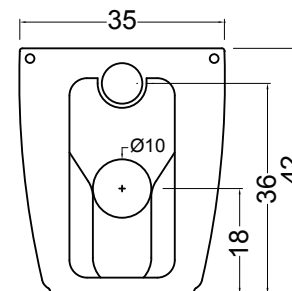

VASO TERRA SEMPLICE

cod. 003 368

Vaso a terra scarico a parete
brida interna completamente
smaltata cm.53x35xh.42
completo di fissaggi
Back to wall wc wall waste
glazed totally fixing kit included
53x35xh.42 cm.

ACCESSORI VASO

cod. 007 088

Curva tecnica x scarico a terra
Technical elbow for floor drain waste

Termoindurente disponibile nei colori:

Thermosetting available in colours:

cod. 005 705

Coprivaso in termoindurente quick release
Thermosetting seat&cover quick release

Con l'ausilio di una diversa curva di scarico, mantenendo
l'installazione del vaso a filo parete, si avrà la possibilità di
variare la quota di scarico dal muro da 16 a 20 cm.
Utilizzando un canotto traslato si può variare la quota
dell'ingresso dell'acqua da 34 a 32 cm oppure da 34 a 36 cm

cod. 007 022

Sifone per lavabo/bidet cm.65x125
Siphon for washbasin/bidet 65x125 cm.