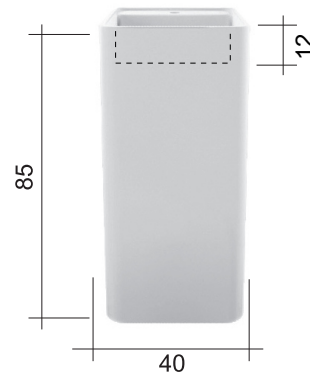

### cod. 007 022

Sifone per lavabo/bidet cm.65x125  
Siphon for washbasin/bidet 65x125 cm.

## LAVABO SEMPLICE

**SEMPLICE cod. 001 371**

Lavabo freestanding in ceramica  
 predisposto per scarico parete  
 cm.40x40xh.85 predisposto  
 con foro rubinetto  
 Freestanding ceramic basin  
 wall waste with tap hole  
 40x40xh.85 cm.