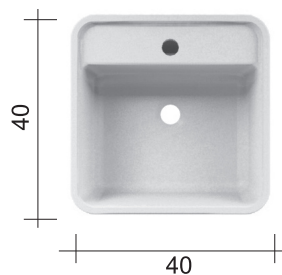

### cod. 007 021

Piletta scarico libero per lavabo/bidet con cover cromata  
Waste for washbasin/bidet without over-flow free draining

## LAVABO SEMPLICE

**SEMPLICE cod. 001 371**

Lavabo freestanding in ceramica  
 predisposto per scarico parete  
 cm.40x40xh.85 predisposto  
 con foro rubinetto  
 Freestanding ceramic basin  
 wall waste with tap hole  
 40x40xh.85 cm.