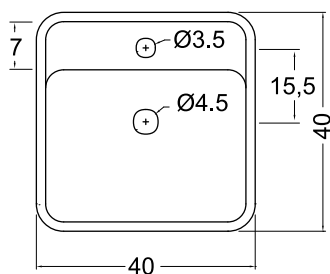

### cod. 007 022

Sifone per lavabo/bidet cm.65x125  
Siphon for washbasin/bidet 65x125 cm.

## LAVABO SEMPLICE

**SEMPLICE cod. 001 371**

Lavabo freestanding in ceramica  
 predisposto per scarico parete  
 cm.40x40xh.85 predisposto  
 con foro rubinetto  
 Freestanding ceramic basin  
 wall waste with tap hole  
 40x40xh.85 cm.