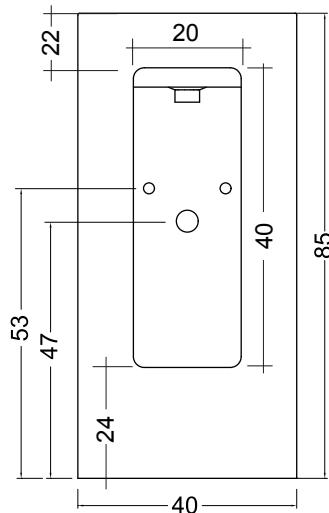

### cod. 007 022

Sifone per lavabo/bidet cm.65x125  
Siphon for washbasin/bidet 65x125 cm.

## LAVABO SEMPLICE

**SEMPLICE cod. 001 371**

Lavabo freestanding in ceramica  
 predisposto per scarico parete  
 cm.40x40xh.85 predisposto  
 con foro rubinetto  
 Freestanding ceramic basin  
 wall waste with tap hole  
 40x40xh.85 cm.