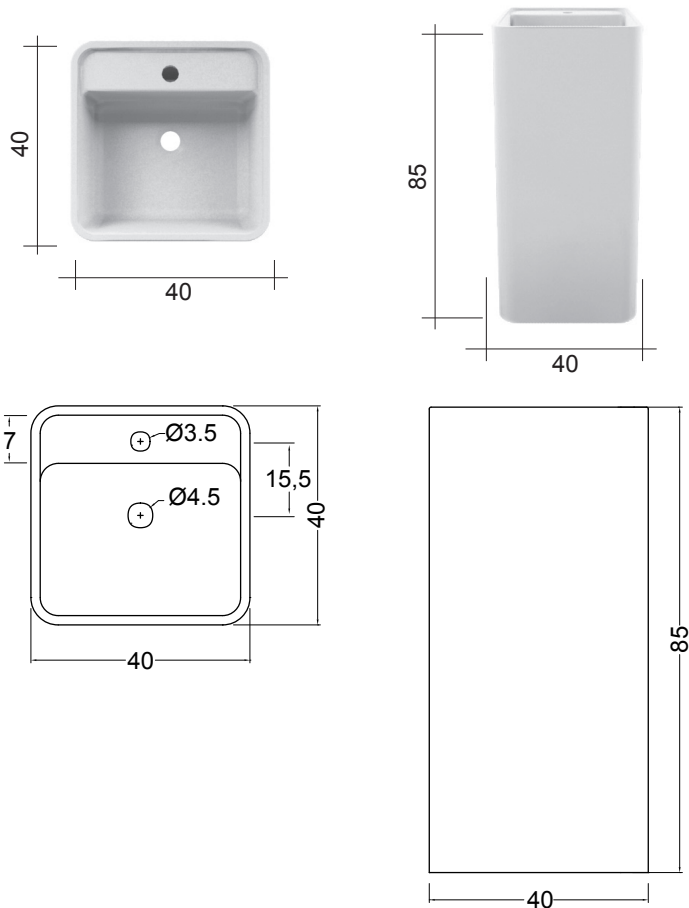

## LAVABO SEMPLICE

### SEMPLICE cod. 001 374

Lavabo freestanding in ceramica  
scarico a pavimento cm.40x40xh.85  
con foro rubinetto predisposto fornito  
di piletta sifonata con attacco estensibile  
Freestanding ceramic basin floor waste  
with tap hole 40x40xh.85 cm.  
with siphon waste trap included

### cod. 007 022

Sifone per lavabo/bidet cm.65x125  
Siphon for washbasin/bidet 65x125 cm.

## LAVABO SEMPLICE

**SEMPLICE cod. 001 371**

Lavabo freestanding in ceramica  
 predisposto per scarico parete  
 cm.40x40xh.85 predisposto  
 con foro rubinetto  
 Freestanding ceramic basin  
 wall waste with tap hole  
 40x40xh.85 cm.