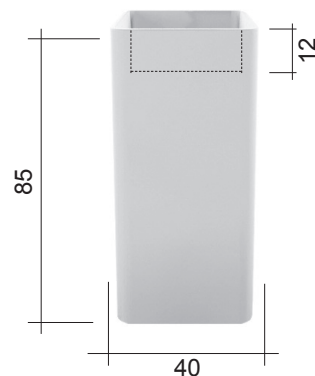

LAVABO SEMPLICE

SEMPLICE cod. 001 373

Lavabo freestanding in ceramica
scarico a pavimento cm.40x40xh.85
fornito di piletta sifonata
con attacco estensibile
Freestanding ceramic
basin floor waste 40x40xh.85 cm.
with siphon waste trap included

Disponibile in tutti i colori
Available in all colours

ACCESSORI

cod. 007 403

Piletta CLICK-CLACK per lavabo/bidet con cover in ceramica, in tutti i colori
Waste for washbasin/bidet with ceramic top in all colours

cod. 007 022

Sifone per lavabo/bidet cm.65x125
Siphon for washbasin/bidet 65x125 cm.

LAVABO SEMPLICE

SEMPLICE cod. 001 372

Lavabo freestanding in ceramica
predisposto per scarico parete
cm.40x40xh.85
Freestanding ceramic basin wall waste
40x40xh.85 cm.

cod. 007 022

Sifone per lavabo/bidet cm.65x125
Siphon for washbasin/bidet 65x125 cm.