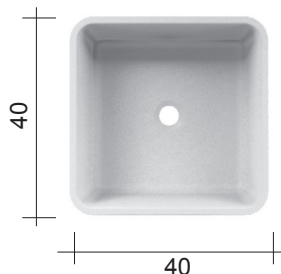

LAVABO SEMPLICE

SEMPLICE cod. 001 373

Lavabo freestanding in ceramica
scarico a pavimento cm.40x40xh.85
fornito di piletta sifonata
con attacco estensibile
Freestanding ceramic
basin floor waste 40x40xh.85 cm.
with siphon waste trap included