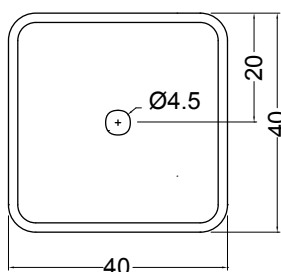

LAVABO SEMPLICE

SEMPLICE cod. 001 373

Lavabo freestanding in ceramica
scarico a pavimento cm.40x40xh.85
fornito di piletta sifonata
con attacco estensibile
Freestanding ceramic
basin floor waste 40x40xh.85 cm.
with siphon waste trap included

cod. 007 022

Sifone per lavabo/bidet cm.65x125
Siphon for washbasin/bidet 65x125 cm.

LAVABO SEMPLICE

SEMPLICE cod. 001 372

Lavabo freestanding in ceramica
predisposto per scarico parete
cm.40x40xh.85
Freestanding ceramic basin wall waste
40x40xh.85 cm.

cod. 007 022

Sifone per lavabo/bidet cm.65x125
Siphon for washbasin/bidet 65x125 cm.