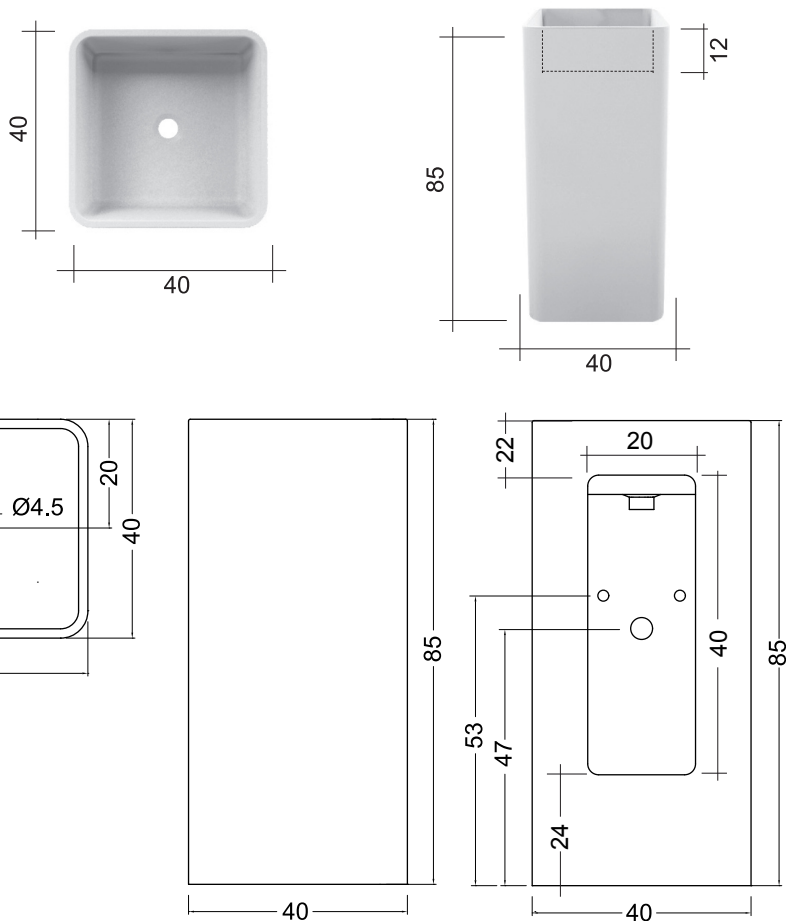

LAVABO SEMPLICE

SEMPLICE cod. 001 373

Lavabo freestanding in ceramica
scarico a pavimento cm.40x40xh.85
fornito di piletta sifonata
con attacco estensibile
Freestanding ceramic
basin floor waste 40x40xh.85 cm.
with siphon waste trap included

cod. 007 020

Piletta CLICK-CLACK per lavabo/bidet con cover cromata
Waste for washbasin/bidet with chromed top

cod. 007 021

Piletta scarico libero per lavabo/bidet con cover cromata
Waste for washbasin/bidet without over-flow free draining

cod. 007 022

Sifone per lavabo/bidet cm.65x125
Siphon for washbasin/bidet 65x125 cm.

LAVABO SEMPLICE

SEMPLICE cod. 001 372

Lavabo freestanding in ceramica
predisposto per scarico parete
cm.40x40xh.85
Freestanding ceramic basin wall waste
40x40xh.85 cm.

cod. 007 022

Sifone per lavabo/bidet cm.65x125
Siphon for washbasin/bidet 65x125 cm.