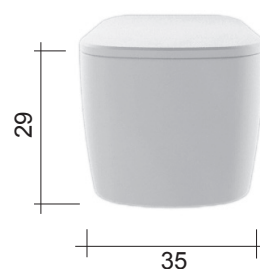

## VASO SOSPESO SEMPLICE

**cod. 003 366**

Wc sospeso brida  
interna completamente smaltata  
cm.53x35xh.29  
completo di fissaggi  
Wall hung wc  
glazed totally fixing kit included  
53x35xh.29 cm.

## ACCESSORI VASO

**cod. 007 393**

Curva tecnica x vaso ADATTABILE

\* Il vaso può essere montato ed adattato a qualsiasi  
scarico preesistente con curva tecnica  
Technical elbow for ADJUSTABLE wc  
\* The wc can be installed without changing the  
existing plumbing

## BIDET SOSPESO SEMPLICE

**cod. 004 367**

Bidet sospeso monoforo completo  
di fissaggi cm.53x35xh.29  
Wall hung bidet one tap hole  
fixing kit included 53x35xh.29 cm.

Su richiesta possiamo fornire il bidet senza foro.  
On request without tap hole.