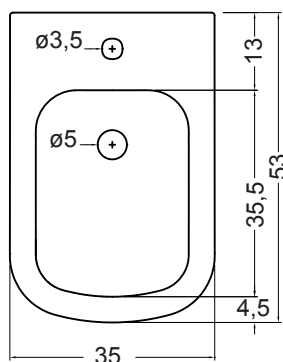

## VASO SOSPESO SEMPLICE

**cod. 003 366**

Wc sospeso brida  
interna completamente smaltata  
cm.53x35xh.29  
completo di fissaggi  
Wall hung wc  
glazed totally fixing kit included  
53x35xh.29 cm.

## BIDET SOSPESO SEMPLICE

**cod. 004 367**

Bidet sospeso monoforo completo  
di fissaggi cm.53x35xh.29  
Wall hung bidet one tap hole  
fixing kit included 53x35xh.29 cm.

Su richiesta possiamo fornire il bidet senza foro.  
On request without tap hole.

**cod. 007 022**

Sifone per lavabo/bidet cm.65x125  
Siphon for washbasin/bidet 65x125 cm.