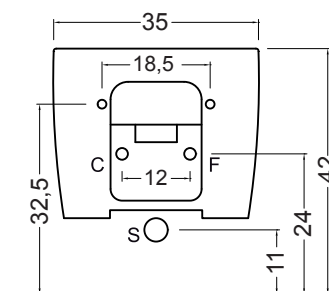

## VASO SOSPESO SEMPLICE

**cod. 003 366**

Wc sospeso brida  
interna completamente smaltata  
cm.53x35xh.29  
completo di fissaggi  
Wall hung wc  
glazed totally fixing kit included  
53x35xh.29 cm.

## BIDET SOSPESO SEMPLICE

**cod. 004 367**

Bidet sospeso monoforo completo  
di fissaggi cm.53x35xh.29  
Wall hung bidet one tap hole  
fixing kit included 53x35xh.29 cm.

Su richiesta possiamo fornire il bidet senza foro.  
On request without tap hole.

**cod. 007 022**

Sifone per lavabo/bidet cm.65x125  
Siphon for washbasin/bidet 65x125 cm.