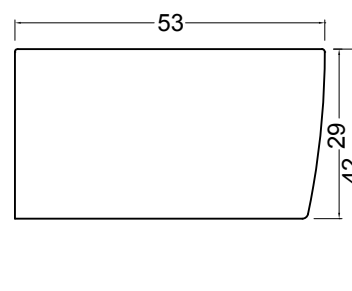

## VASO SOSPESO SEMPLICE

**cod. 003 366**

Wc sospeso brida  
interna completamente smaltata  
cm.53x35xh.29  
completo di fissaggi  
Wall hung wc  
glazed totally fixing kit included  
53x35xh.29 cm.