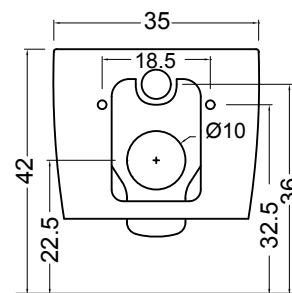

## VASO SOSPESO SEMPLICE

**cod. 003 366**

Wc sospeso brida  
interna completamente smaltata  
cm.53x35xh.29  
completo di fissaggi  
Wall hung wc  
glazed totally fixing kit included  
53x35xh.29 cm.

## ACCESSORI VASO

**cod. 007 393**

Curva tecnica x vaso ADATTABILE

\* Il vaso può essere montato ed adattato a qualsiasi  
scarico preesistente con curva tecnica  
Technical elbow for ADJUSTABLE wc  
\* The wc can be installed without changing the  
existing plumbing

## BIDET SOSPESO SEMPLICE

**cod. 004 367**

Bidet sospeso monoforo completo  
di fissaggi cm.53x35xh.29  
Wall hung bidet one tap hole  
fixing kit included 53x35xh.29 cm.

Su richiesta possiamo fornire il bidet senza foro.  
On request without tap hole.

**cod. 007 022**

Sifone per lavabo/bidet cm.65x125  
Siphon for washbasin/bidet 65x125 cm.