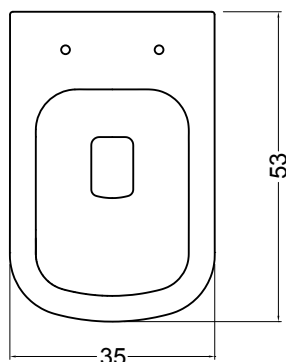

## VASO SOSPESO SEMPLICE

**cod. 003 366**

Wc sospeso brida  
interna completamente smaltata  
cm.53x35xh.29  
completo di fissaggi  
Wall hung wc  
glazed totally fixing kit included  
53x35xh.29 cm.

## ACCESSORI VASO

**cod. 007 393**

Curva tecnica x vaso ADATTABILE

\* Il vaso può essere montato ed adattato a qualsiasi  
scarico preesistente con curva tecnica  
Technical elbow for ADJUSTABLE wc  
\* The wc can be installed without changing the  
existing plumbing

## BIDET SOSPESO SEMPLICE

**cod. 004 367**

Bidet sospeso monoforo completo  
di fissaggi cm.53x35xh.29  
Wall hung bidet one tap hole  
fixing kit included 53x35xh.29 cm.

Su richiesta possiamo fornire il bidet senza foro.  
On request without tap hole.

**cod. 007 022**

Sifone per lavabo/bidet cm.65x125  
Siphon for washbasin/bidet 65x125 cm.