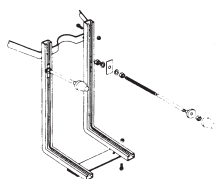

## BIDET SOSPESO SEMPLICE

**cod. 004 367**

Bidet sospeso monoforo completo  
di fissaggi cm.53x35xh.29  
Wall hung bidet one tap hole  
fixing kit included 53x35xh.29 cm.

Su richiesta possiamo fornire il bidet senza foro.  
On request without tap hole.

## ACCESSORI BIDET

**cod. 007 018**

Staffe di fissaggio vaso e bidet sospeso  
Wall-mounted wc/bidet brackets

**cod. 007 403**

Piletta CLICK-CLACK per lavabo/bidet con cover in ceramica, in tutti i colori  
Waste for washbasin/bidet with ceramic top in all colours