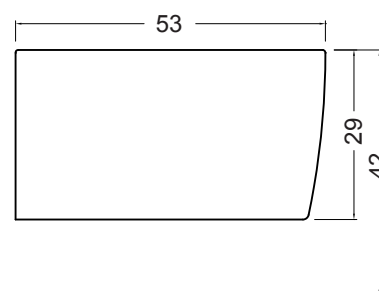

## VASO SOSPESO SEMPLICE

**cod. 003 366**

Wc sospeso brida  
interna completamente smaltata  
cm.53x35xh.29  
completo di fissaggi  
Wall hung wc  
glazed totally fixing kit included  
53x35xh.29 cm.

## BIDET SOSPESO SEMPLICE

**cod. 004 367**

Bidet sospeso monoforo completo  
di fissaggi cm.53x35xh.29  
Wall hung bidet one tap hole  
fixing kit included 53x35xh.29 cm.

Su richiesta possiamo fornire il bidet senza foro.  
On request without tap hole.