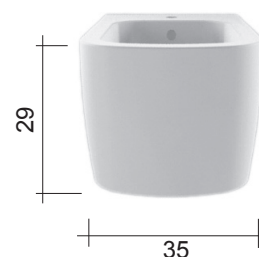

## VASO SOSPESO SEMPLICE

**cod. 003 366**

Wc sospeso brida  
interna completamente smaltata  
cm.53x35xh.29  
completo di fissaggi  
Wall hung wc  
glazed totally fixing kit included  
53x35xh.29 cm.

**cod. 005 397**

Coprivaso in poliestere  
Polyester seat&cover

**Poliestere disponibile in tutti i colori in assortimento**  
Polyester available in all colours in assortment

## BIDET SOSPESO SEMPLICE

**cod. 004 367**

Bidet sospeso monoforo completo  
di fissaggi cm.53x35xh.29  
Wall hung bidet one tap hole  
fixing kit included 53x35xh.29 cm.

Su richiesta possiamo fornire il bidet senza foro.  
On request without tap hole.