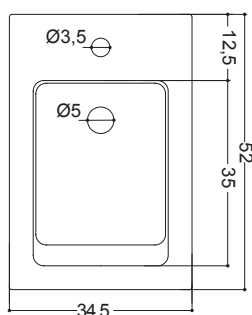

## VASO TERRA COOL

**cod. 003 229**

Vaso a terra scarico  
a parete brida interna completamente  
smaltata cm.52x34,5xh.42  
completo di fissaggi  
Back to wall wc wall drain  
glazed totally 52x34,5xh.42 cm.  
fixing kit included

## BIDET TERRA COOL

**cod. 004 230**

Bidet a terra monoforo  
completo di fissaggi cm.52x34,5xh.42  
Back to wall bidet one tap hole 52x34,5xh.42 cm.  
fixing kit included

\* Viene fornito completo  
di guarnizione Zig-Zag.  
\* The sanitaryware is complete  
with a self-sticking seal.