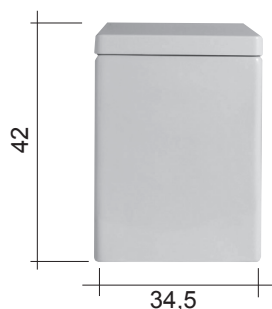

## VASO TERRA COOL

**cod. 003 229**

Vaso a terra scarico  
a parete brida interna completamente  
smaltata cm.52x34,5xh.42  
completo di fissaggi  
Back to wall wc wall drain  
glazed totally 52x34,5xh.42 cm.  
fixing kit included

## ACCESSORI VASO

**cod. 007 088**

Curva tecnica x scarico a terra  
Technical elbow for floor drain waste

**Termoindurente disponibile nei colori:**  
*Thermosetting available in colours:*

Nero  
Lucido  
Cod. 008

## BIDET TERRA COOL

**cod. 004 230**

Bidet a terra monoforo  
completo di fissaggi cm.52x34,5xh.42  
Back to wall bidet one tap hole 52x34,5xh.42 cm.  
fixing kit included

\* Viene fornito completo  
di guarnizione Zig-Zag.  
\* The sanitaryware is complete  
with a self-sticking seal.