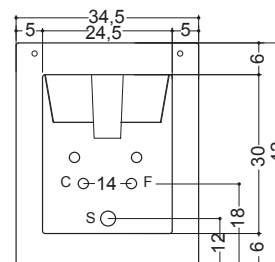

## BIDET TERRA COOL

**cod. 004 230**

Bidet a terra monoforo  
completo di fissaggi cm.52x34,5xh.42  
Back to wall bidet one tap hole 52x34,5xh.42 cm.  
fixing kit included

\* Viene fornito completo  
di guarnizione Zig-Zag.  
\* The sanitaryware is complete  
with a self-sticking seal.