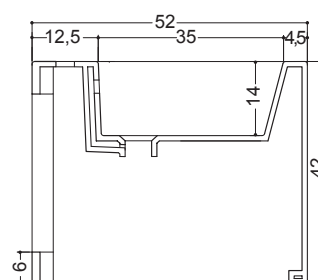

## BIDET TERRA COOL

**cod. 004 230**

Bidet a terra monoforo  
completo di fissaggi cm.52x34,5xh.42  
Back to wall bidet one tap hole 52x34,5xh.42 cm.  
fixing kit included

\* Viene fornito completo  
di guarnizione Zig-Zag.  
\* The sanitaryware is complete  
with a self-sticking seal.