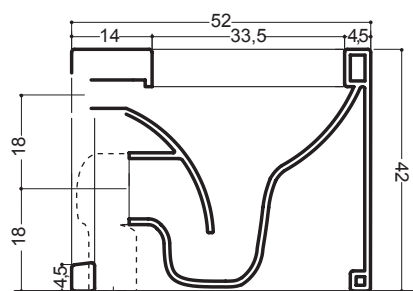

## VASO TERRA COOL

**cod. 003 229**

Vaso a terra scarico  
a parete brida interna completamente  
smaltata cm.52x34,5xh.42  
completo di fissaggi  
Back to wall wc wall drain  
glazed totally 52x34,5xh.42 cm.  
fixing kit included

## ACCESSORI VASO

**cod. 007 088**

Curva tecnica x scarico a terra  
Technical elbow for floor drain waste

**Termoindurente disponibile nei colori:**  
*Thermosetting available in colours:*

Nero  
Lucido  
Cod. 008

## BIDET TERRA COOL

**cod. 004 230**

Bidet a terra monoforo  
completo di fissaggi cm.52x34,5xh.42  
Back to wall bidet one tap hole 52x34,5xh.42 cm.  
fixing kit included

\* Viene fornito completo  
di guarnizione Zig-Zag.  
\* The sanitaryware is complete  
with a self-sticking seal.