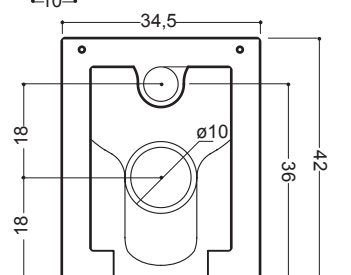

## VASO TERRA COOL

**cod. 003 229**

Vaso a terra scarico  
a parete brida interna completamente  
smaltata cm.52x34,5xh.42  
completo di fissaggi  
Back to wall wc wall drain  
glazed totally 52x34,5xh.42 cm.  
fixing kit included

## ACCESSORI VASO

**cod. 007 088**

Curva tecnica x scarico a terra  
Technical elbow for floor drain waste

**Termoindurente disponibile nei colori:**  
*Thermosetting available in colours:*

Nero  
Lucido  
Cod. 008

## BIDET TERRA COOL

**cod. 004 230**

Bidet a terra monoforo  
completo di fissaggi cm.52x34,5xh.42  
Back to wall bidet one tap hole 52x34,5xh.42 cm.  
fixing kit included

\* Viene fornito completo  
di guarnizione Zig-Zag.  
\* The sanitaryware is complete  
with a self-sticking seal.