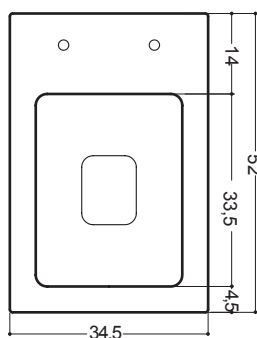

## VASO TERRA COOL

**cod. 003 229**

Vaso a terra scarico  
a parete brida interna completamente  
smaltata cm.52x34,5xh.42  
completo di fissaggi  
Back to wall wc wall drain  
glazed totally 52x34,5xh.42 cm.  
fixing kit included

## ACCESSORI VASO

**cod. 007 088**

Curva tecnica x scarico a terra  
Technical elbow for floor drain waste

**Termoindurente disponibile nei colori:**  
*Thermosetting available in colours:*

Nero  
Lucido  
Cod. 008

## BIDET TERRA COOL

**cod. 004 230**

Bidet a terra monoforo  
completo di fissaggi cm.52x34,5xh.42  
Back to wall bidet one tap hole 52x34,5xh.42 cm.  
fixing kit included

\* Viene fornito completo  
di guarnizione Zig-Zag.  
\* The sanitaryware is complete  
with a self-sticking seal.