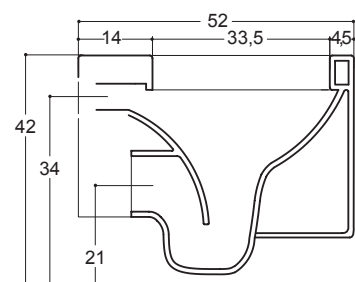

VASO SOSPESO COOL

cod. 003 242

Wc sospeso completo di fissaggi brida
interna completamente smaltata
cm.52x34,5
Wall hung wc
glazed totally fixing kit included glazed totally
52x34,5

- * Guarnizione zig-zag inclusa
- * Self sticking seal included