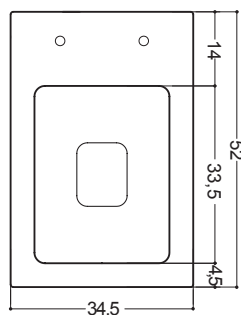

VASO SOSPESO COOL

cod. 003 242

Wc sospeso completo di fissaggi brida
interna completamente smaltata
cm.52x34,5
Wall hung wc
glazed totally fixing kit included glazed totally
52x34,5

- * Guarnizione zig-zag inclusa
- * Self sticking seal included