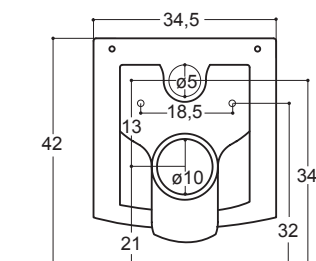

VASO SOSPESO COOL

cod. 003 242

Wc sospeso completo di fissaggi brida
interna completamente smaltata
cm.52x34,5
Wall hung wc
glazed totally fixing kit included glazed totally
52x34,5

- * Guarnizione zig-zag inclusa
- * Self sticking seal included