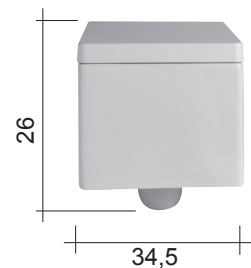

VASO SOSPESO COOL

cod. 003 242

Wc sospeso completo di fissaggi brida
interna completamente smaltata
cm.52x34,5
Wall hung wc
glazed totally fixing kit included glazed totally
52x34,5

- * Guarnizione zig-zag inclusa
- * Self sticking seal included