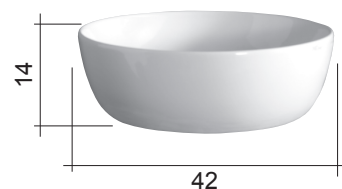

LAVABO BACINELLA 42

OVVIO cod. 001 447

Lavabo in ceramica da appoggio
Bacinella senza troppopieno
cm. $\varnothing$ 42xh.14
Bacinella ceramic countertop
washbasin without overflow
 $\varnothing$ 42xh.14 cm.

Per il montaggio sul piano si consiglia un foro da 120 mm.
Hole of 120 mm on the basin support base

Disponibile in tutti i colori
Available in all colours

ACCESSORI

cod. 007 403

Piletta CLICK-CLACK per lavabo/bidet con cover in ceramica, in tutti i colori
Waste for washbasin/bidet with ceramic top in all colours

cod. 007 020

Piletta CLICK-CLACK per lavabo/bidet con cover cromata
Waste for washbasin/bidet with chromed top

cod. 007 021

Piletta scarico libero per lavabo/bidet con cover cromata
Waste for washbasin/bidet without over-flow free draining