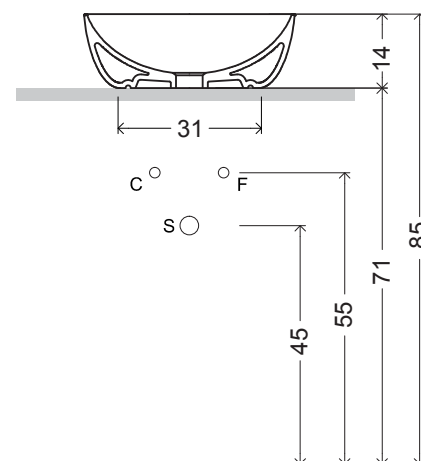

### cod. 007 022

Sifone per lavabo/bidet cm.65x125  
Siphon for washbasin/bidet 65x125 cm.

## LAVABO BACINELLA 42

**OVVIO cod. 001 447**

Lavabo in ceramica da appoggio  
Bacinella senza troppopieno  
cm.  $\varnothing$ 42xh.14  
Bacinella ceramic countertop  
washbasin without overflow  
 $\varnothing$ 42xh.14 cm.