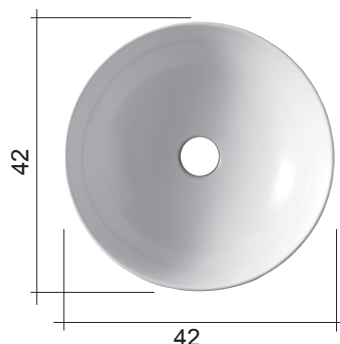

LAVABO BACINELLA 42

OVVIO cod. 001 447

Lavabo in ceramica da appoggio
Bacinella senza troppopieno
cm. $\varnothing$ 42xh.14
Bacinella ceramic countertop
washbasin without overflow
 $\varnothing$ 42xh.14 cm.

Per il montaggio sul piano si consiglia un foro da 120 mm.
Hole of 120 mm on the basin support base

Disponibile in tutti i colori
Available in all colours

ACCESSORI

cod. 007 403

Piletta CLICK-CLACK per lavabo/bidet con cover in ceramica, in tutti i colori
Waste for washbasin/bidet with ceramic top in all colours

cod. 007 020

Piletta CLICK-CLACK per lavabo/bidet con cover cromata
Waste for washbasin/bidet with chromed top

cod. 007 021

Piletta scarico libero per lavabo/bidet con cover cromata
Waste for washbasin/bidet without over-flow free draining

cod. 007 022

Sifone per lavabo/bidet cm.65x125
Siphon for washbasin/bidet 65x125 cm.