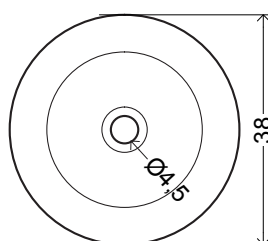

## LAVABO BACINELLA 38

OVVIO cod. 001 446

Lavabo in ceramica da appoggio  
Bacinella senza troppopieno  
cm.  $\varnothing$ 38xh.14  
Bacinella ceramic countertop  
washbasin without overflow  
 $\varnothing$ 38xh.14 cm.

Per il montaggio sul piano si consiglia un foro da 100 mm.  
Hole of 100 mm on the basin support base

Disponibile in tutti i colori  
Available in all colours