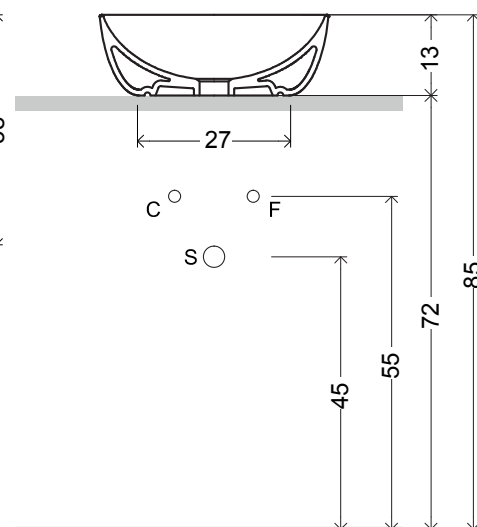

## LAVABO BACINELLA 38

OVVIO cod. 001 446

Lavabo in ceramica da appoggio  
Bacinella senza troppopieno  
cm.  $\varnothing$ 38xh.14  
Bacinella ceramic countertop  
washbasin without overflow  
 $\varnothing$ 38xh.14 cm.

Per il montaggio sul piano si consiglia un foro da 100 mm.  
Hole of 100 mm on the basin support base

Disponibile in tutti i colori  
Available in all colours

### cod. 007 022

Sifone per lavabo/bidet cm.65x125  
Siphon for washbasin/bidet 65x125 cm.

## LAVABO BACINELLA 42

**OVVIO cod. 001 447**

Lavabo in ceramica da appoggio  
Bacinella senza troppopieno  
cm.  $\varnothing$ 42xh.14  
Bacinella ceramic countertop  
washbasin without overflow  
 $\varnothing$ 42xh.14 cm.