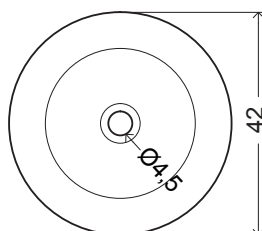

LAVABO BACINELLA 42

OVVIO cod. 001 447

Lavabo in ceramica da appoggio
Bacinella senza troppopieno
cm. $\varnothing$ 42xh.14
Bacinella ceramic countertop
washbasin without overflow
 $\varnothing$ 42xh.14 cm.

Per il montaggio sul piano si consiglia un foro da 120 mm.
Hole of 120 mm on the basin support base

Disponibile in tutti i colori
Available in all colours

ACCESSORI

cod. 007 403

Piletta CLICK-CLACK per lavabo/bidet con cover in ceramica, in tutti i colori
Waste for washbasin/bidet with ceramic top in all colours

cod. 007 020

Piletta CLICK-CLACK per lavabo/bidet con cover cromata
Waste for washbasin/bidet with chromed top

cod. 007 021

Piletta scarico libero per lavabo/bidet con cover cromata
Waste for washbasin/bidet without over-flow free draining