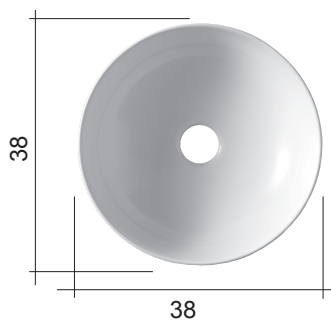

## LAVABO BACINELLA 38

OVVIO cod. 001 446

Lavabo in ceramica da appoggio  
Bacinella senza troppopieno  
cm.  $\varnothing$ 38xh.14  
Bacinella ceramic countertop  
washbasin without overflow  
 $\varnothing$ 38xh.14 cm.