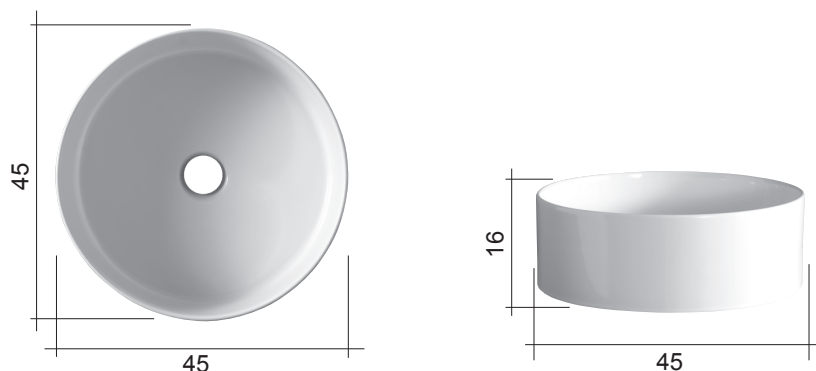

LAVABO TONDO 36

OVVIO cod. 001 448

Lavabo in ceramica da appoggio
Tondo senza troppopieno
cm. ø36xh.14
Tondo ceramic countertop
washbasin without overflow
ø36xh.14 cm.

Per il montaggio sul piano si consiglia un foro da 120 mm.
Hole of 120 mm on the basin support base

cod. 007 020

Piletta CLICK-CLACK per lavabo/bidet con cover cromata
Waste for washbasin/bidet with chromed top

cod. 007 021

Piletta scarico libero per lavabo/bidet con cover cromata
Waste for washbasin/bidet without over-flow free draining

cod. 007 022

Sifone per lavabo/bidet cm.65x125
Siphon for washbasin/bidet 65x125 cm.

LAVABO TONDO 45

OVVIO cod. 001 449

Lavabo in ceramica da appoggio
Tondo senza troppopieno
cm. $\varnothing 45 \times h. 16$
Tondo ceramic countertop
washbasin without overflow
 $\varnothing 45 \times h. 16$ cm.