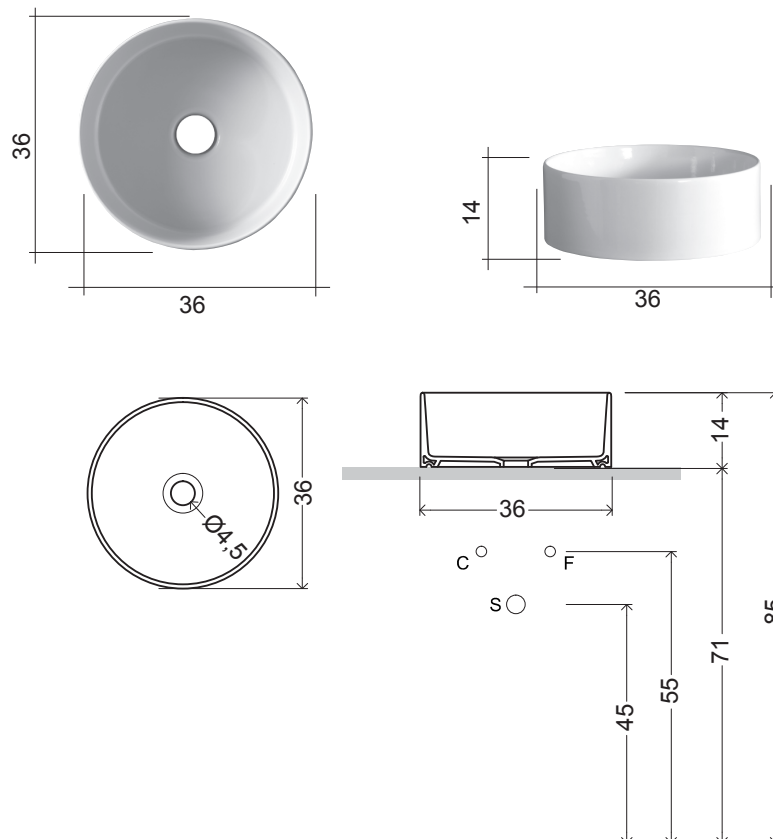

LAVABO TONDO 36

OVVIO cod. 001 448

Lavabo in ceramica da appoggio
Tondo senza troppopieno
cm. ø36xh.14
Tondo ceramic countertop
washbasin without overflow
ø36xh.14 cm.

Per il montaggio sul piano si consiglia un foro da 120 mm.
Hole of 120 mm on the basin support base

Disponibile in tutti i colori
Available in all colours

ACCESSORI

cod. 007 403

Piletta CLICK-CLACK per lavabo/bidet con cover in ceramica, in tutti i colori
Waste for washbasin/bidet with ceramic top in all colours

cod. 007 022

Sifone per lavabo/bidet cm.65x125
Siphon for washbasin/bidet 65x125 cm.

LAVABO TONDO 45

OVVIO cod. 001 449

Lavabo in ceramica da appoggio
Tondo senza troppopieno
cm. $\varnothing 45 \times h. 16$
Tondo ceramic countertop
washbasin without overflow
 $\varnothing 45 \times h. 16$ cm.

cod. 007 022

Sifone per lavabo/bidet cm. 65x125
Siphon for washbasin/bidet 65x125 cm.