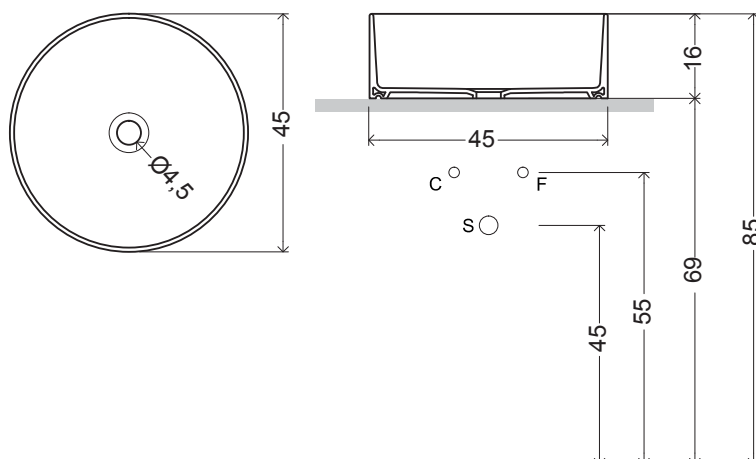

LAVABO TONDO 36

OVVIO cod. 001 448

Lavabo in ceramica da appoggio
Tondo senza troppopieno
cm. ø36xh.14
Tondo ceramic countertop
washbasin without overflow
ø36xh.14 cm.

Per il montaggio sul piano si consiglia un foro da 120 mm.
Hole of 120 mm on the basin support base

cod. 007 022

Sifone per lavabo/bidet cm.65x125
Siphon for washbasin/bidet 65x125 cm.

LAVABO TONDO 45

OVVIO cod. 001 449

Lavabo in ceramica da appoggio
Tondo senza troppopieno
cm. $\varnothing 45 \times h. 16$
Tondo ceramic countertop
washbasin without overflow
 $\varnothing 45 \times h. 16$ cm.

Per il montaggio sul piano si consiglia un foro da 120 mm.
Hole of 120 mm on the basin support base

Disponibile in tutti i colori
Available in all colours

ACCESSORI

cod. 007 403

Piletta CLICK-CLACK per lavabo/bidet con cover in ceramica, in tutti i colori
Waste for washbasin/bidet with ceramic top in all colours

cod. 007 022

Sifone per lavabo/bidet cm. 65x125
Siphon for washbasin/bidet 65x125 cm.