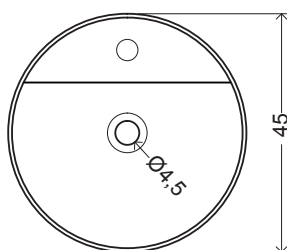

cod. 007 020

Piletta CLICK-CLACK per lavabo/bidet con cover cromata
Waste for washbasin/bidet with chromed top

cod. 007 021

Piletta scarico libero per lavabo/bidet con cover cromata
Waste for washbasin/bidet without over-flow free draining

cod. 007 022

Sifone per lavabo/bidet cm.65x125
Siphon for washbasin/bidet 65x125 cm.

LAVABO FREESTANDING 45 CON FORO RUBINETTO

OVVIO cod. 001 454

Lavabo freestanding in ceramica
per scarico parete cm.45xh.85
predisposto con foro rubinetto
Freestanding ceramic basin
wall waste with tap hole 45xh.85 cm.