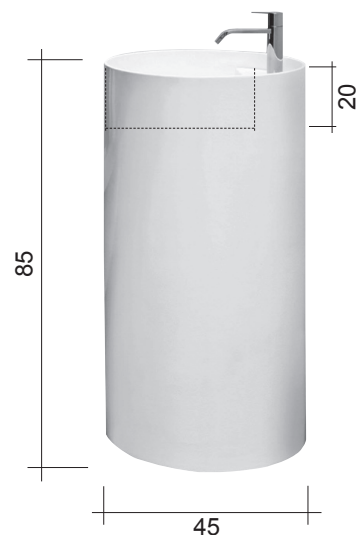

LAVABO FREESTANDING CON RUBINETTO 45

OVVIO cod. 001 452

Lavabo freestanding in ceramica
scarico a pavimento cm.45xh.85
foro rubinetto predisposto
fornito di piletta sifonata con
attacco estensibile
Freestanding ceramic basin floor
waste 45xh.85 cm. with tap hole
siphoned extendible drain included

Disponibile in tutti i colori
Available in all colours

ACCESSORI

cod. 007 403

Piletta CLICK-CLACK per lavabo/bidet con cover in ceramica, in tutti i colori
Waste for washbasin/bidet with ceramic top in all colours

cod. 007 022

Sifone per lavabo/bidet cm.65x125
Siphon for washbasin/bidet 65x125 cm.

LAVABO FREESTANDING 45 CON FORO RUBINETTO

OVVIO cod. 001 454

Lavabo freestanding in ceramica
per scarico parete cm.45xh.85
predisposto con foro rubinetto
Freestanding ceramic basin
wall waste with tap hole 45xh.85 cm.

cod. 007 022

Sifone per lavabo/bidet cm.65x125
Siphon for washbasin/bidet 65x125 cm.