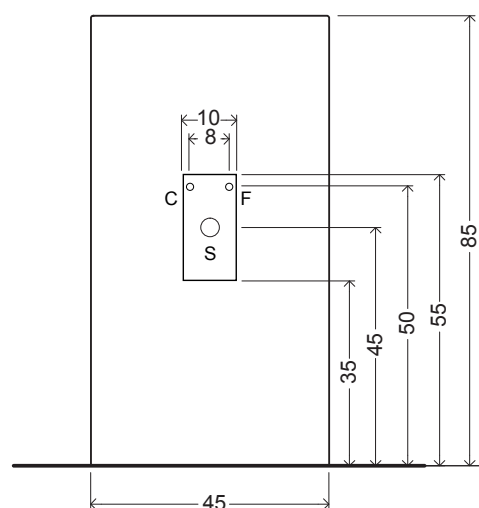

cod. 007 022

Sifone per lavabo/bidet cm.65x125
Siphon for washbasin/bidet 65x125 cm.

LAVABO FREESTANDING 45 CON FORO RUBINETTO

OVVIO cod. 001 454

Lavabo freestanding in ceramica
per scarico parete cm.45xh.85
predisposto con foro rubinetto
Freestanding ceramic basin
wall waste with tap hole 45xh.85 cm.