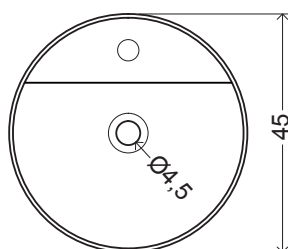

LAVABO FREESTANDING CON RUBINETTO 45

OVVIO cod. 001 452

Lavabo freestanding in ceramica
scarico a pavimento cm.45xh.85
foro rubinetto predisposto
fornito di piletta sifonata con
attacco estensibile
Freestanding ceramic basin floor
waste 45xh.85 cm. with tap hole
siphoned extendible drain included