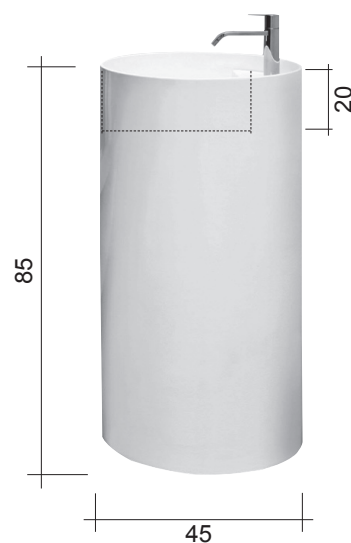

LAVABO FREESTANDING CON RUBINETTO 45

OVVIO cod. 001 452

Lavabo freestanding in ceramica
scarico a pavimento cm.45xh.85
foro rubinetto predisposto
fornito di piletta sifonata con
attacco estensibile
Freestanding ceramic basin floor
waste 45xh.85 cm. with tap hole
siphoned extendible drain included

cod. 007 020

Piletta CLICK-CLACK per lavabo/bidet con cover cromata
Waste for washbasin/bidet with chromed top

cod. 007 021

Piletta scarico libero per lavabo/bidet con cover cromata
Waste for washbasin/bidet without over-flow free draining

cod. 007 022

Sifone per lavabo/bidet cm.65x125
Siphon for washbasin/bidet 65x125 cm.

LAVABO FREESTANDING 45 CON FORO RUBINETTO

OVVIO cod. 001 454

Lavabo freestanding in ceramica
per scarico parete cm.45xh.85
predisposto con foro rubinetto
Freestanding ceramic basin
wall waste with tap hole 45xh.85 cm.

cod. 007 022

Sifone per lavabo/bidet cm.65x125
Siphon for washbasin/bidet 65x125 cm.