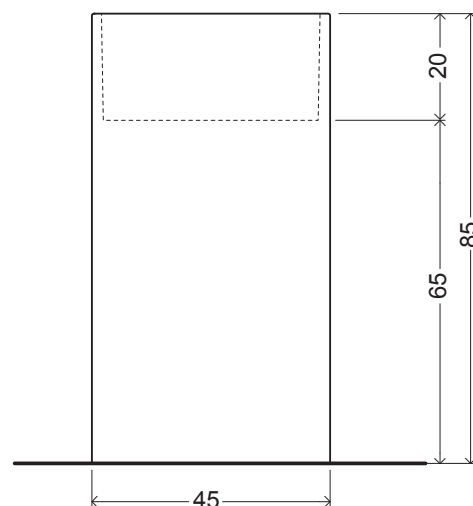

LAVABO FREESTANDING 45

OVVIO cod. 001 453

Lavabo freestanding in ceramica
scarico a pavimento cm.45xh.85
fornito di piletta sifonata con
attacco estensibile
Freestanding ceramic basin floor
waste 45xh.85 cm. siphoned
extendible drain included

cod. 007 022

Sifone per lavabo/bidet cm.65x125
Siphon for washbasin/bidet 65x125 cm.

LAVABO FREESTANDING 45

OVVIO cod. 001 455

Lavabo freestanding in ceramica
predisposto per scarico parete
cm.45xh.85
Freestanding ceramic basin
wall waste 45xh.85 cm.

cod. 007 022

Sifone per lavabo/bidet cm.65x125
Siphon for washbasin/bidet 65x125 cm.