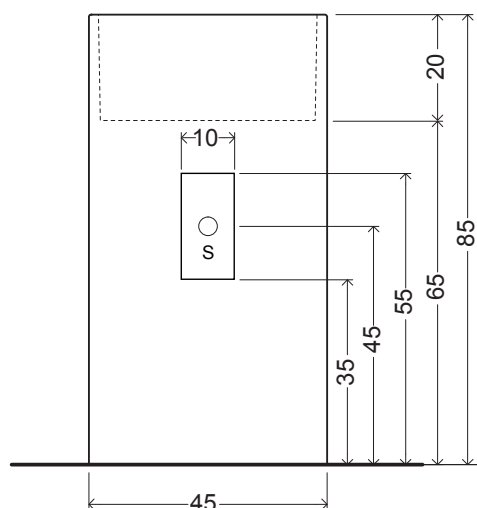

cod. 007 022

Sifone per lavabo/bidet cm.65x125
Siphon for washbasin/bidet 65x125 cm.

LAVABO FREESTANDING 45

OVVIO cod. 001 455

Lavabo freestanding in ceramica
predisposto per scarico parete
cm.45xh.85
Freestanding ceramic basin
wall waste 45xh.85 cm.

cod. 007 022

Sifone per lavabo/bidet cm.65x125
Siphon for washbasin/bidet 65x125 cm.