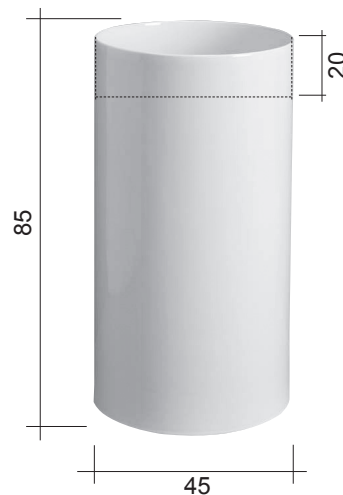

LAVABO FREESTANDING 45

OVVIO cod. 001 453

Lavabo freestanding in ceramica
scarico a pavimento cm.45xh.85
fornito di piletta sifonata con
attacco estensibile
Freestanding ceramic basin floor
waste 45xh.85 cm. siphoned
extendible drain included

cod. 007 022

Sifone per lavabo/bidet cm.65x125
Siphon for washbasin/bidet 65x125 cm.

LAVABO FREESTANDING 45

OVVIO cod. 001 455

Lavabo freestanding in ceramica
predisposto per scarico parete
cm.45xh.85
Freestanding ceramic basin
wall waste 45xh.85 cm.

cod. 007 022

Sifone per lavabo/bidet cm.65x125
Siphon for washbasin/bidet 65x125 cm.