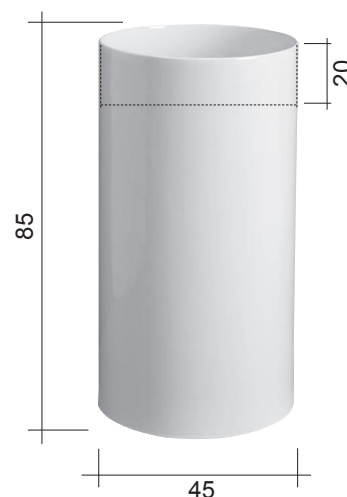

LAVABO FREESTANDING 45

OVVIO cod. 001 453

Lavabo freestanding in ceramica
scarico a pavimento cm.45xh.85
fornito di piletta sifonata con
attacco estensibile
Freestanding ceramic basin floor
waste 45xh.85 cm. siphoned
extendible drain included

Disponibile in tutti i colori
Available in all colours

ACCESSORI

cod. 007 403

Piletta CLICK-CLACK per lavabo/bidet con cover in ceramica, in tutti i colori
Waste for washbasin/bidet with ceramic top in all colours

cod. 007 022

Sifone per lavabo/bidet cm.65x125
Siphon for washbasin/bidet 65x125 cm.

LAVABO FREESTANDING 45

OVVIO cod. 001 455

Lavabo freestanding in ceramica
predisposto per scarico parete
cm.45xh.85
Freestanding ceramic basin
wall waste 45xh.85 cm.

cod. 007 022

Sifone per lavabo/bidet cm.65x125
Siphon for washbasin/bidet 65x125 cm.