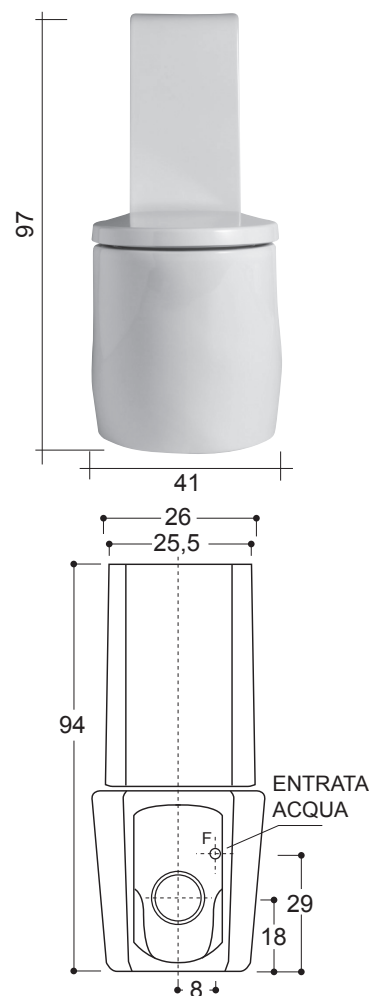

## VASO MONOBLOCCO PILLOW

**cod. 003 175**

Vaso monoblocco scarico a parete completo di fissaggi brida interna completamente smaltata cm.41x72xh.97  
Monoblock wc with wall drain glazed totally 41x72xh.97 cm.

**cod. 003 176**

Cassetta monoblocco scarico a parete completo di fissaggi incluso meccanismo geberit  
Ceramic cistern for monoblock wc mechanism geberit included

**cod. 013 199**

Ricambio meccanismo cassetta  
Discharge mechanism for replacement

## ACCESSORI VASO

**cod. 007 088**

Curva tecnica x scarico a terra  
Technical elbow for floor drain waste

**Termoindurente disponibile nei colori:**  
**Thermosetting available in colours:**

**cod. 005 151**