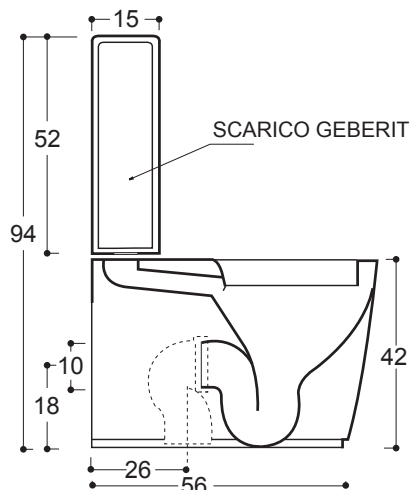

## VASO MONOBLOCCO PILLOW

**cod. 003 175**

Vaso monoblocco scarico a parete completo di fissaggi brida interna completamente smaltata cm.41x72xh.97  
Monoblock wc with wall drain glazed totally 41x72xh.97 cm.

**cod. 003 176**

Cassetta monoblocco scarico a parete completo di fissaggi incluso meccanismo geberit  
Ceramic cistern for monoblock wc mechanism geberit included

**cod. 013 199**

Ricambio meccanismo cassetta  
Discharge mechanism for replacement

## ACCESSORI VASO

**cod. 007 088**

Curva tecnica x scarico a terra  
Technical elbow for floor drain waste

**Termoindurente disponibile nei colori:**  
**Thermosetting available in colours:**

**cod. 005 151**