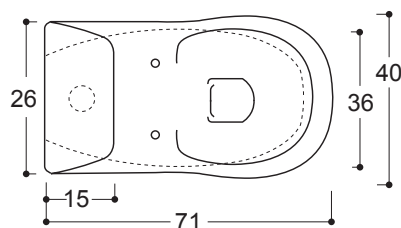

## VASO MONOBLOCCO PILLOW

**cod. 003 175**

Vaso monoblocco scarico a parete completo di fissaggi brida interna completamente smaltata cm.41x72xh.97  
Monoblock wc with wall drain glazed totally 41x72xh.97 cm.