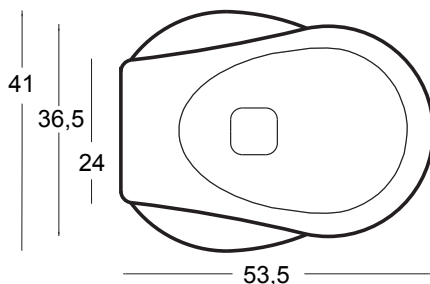

VASO TERRA PILLOW

cod. 003 149

Vaso a terra scarico a parete
completo di fissaggi brida interna
completamente smaltata
cm.53,5x41xh.42
Back to wall wc wall waste
fixing kit included glazed totally
53,5x41xh.42 cm.

* Fissaggio incluso.
* Viene fornito completo di
guarnizione Zig-Zag.

ACCESSORI VASO

cod. 007 088

Curva tecnica x scarico a terra
Technical elbow for floor drain waste

Termoindurente disponibile nei colori:
Thermosetting available in colours:

cod. 007 022

Sifone per lavabo/bidet cm.65x125
Siphon for washbasin/bidet 65x125 cm.