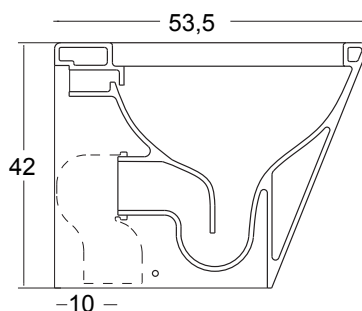

VASO TERRA PILLOW

cod. 003 149

Vaso a terra scarico a parete
completo di fissaggi brida interna
completamente smaltata
cm.53,5x41xh.42
Back to wall wc wall waste
fixing kit included glazed totally
53,5x41xh.42 cm.

* Fissaggio incluso.
* Viene fornito completo di
guarnizione Zig-Zag.

ACCESSORI VASO

cod. 007 088

Curva tecnica x scarico a terra
Technical elbow for floor drain waste

Termoindurente disponibile nei colori:
Thermosetting available in colours:

cod. 007 022

Sifone per lavabo/bidet cm.65x125
Siphon for washbasin/bidet 65x125 cm.