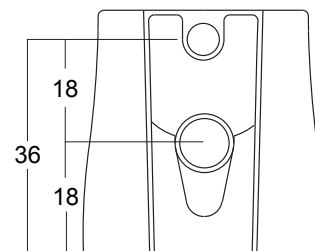

VASO TERRA PILLOW

cod. 003 149

Vaso a terra scarico a parete
completo di fissaggi brida interna
completamente smaltata
cm.53,5x41xh.42
Back to wall wc wall waste
fixing kit included glazed totally
53,5x41xh.42 cm.

* Fissaggio incluso.
* Viene fornito completo di
guarnizione Zig-Zag.

ACCESSORI VASO

cod. 007 088

Curva tecnica x scarico a terra
Technical elbow for floor drain waste

Termoindurente disponibile nei colori:
Thermosetting available in colours:

cod. 007 022

Sifone per lavabo/bidet cm.65x125
Siphon for washbasin/bidet 65x125 cm.