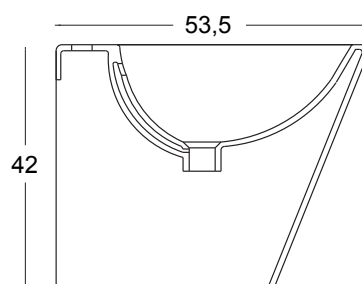

VASO TERRA PILLOW

cod. 003 149

Vaso a terra scarico a parete
completo di fissaggi brida interna
completamente smaltata
cm.53,5x41xh.42
Back to wall wc wall waste
fixing kit included glazed totally
53,5x41xh.42 cm.

cod. 005 152

Coprivaso in poliester
Polyester seat&cover

**Poliester
Polyester** disponibile in tutti i colori in assortimento
available in all colours in assortment

BIDET TERRA PILLOW

cod. 004 150

Bidet a terra monoforo
completo di fissaggi
cm.53,5x41xh.42
Back to wall bidet one tap
hole fixing kit included
53,5x41xh.42 cm.

cod. 007 022

Sifone per lavabo/bidet cm.65x125
Siphon for washbasin/bidet 65x125 cm.