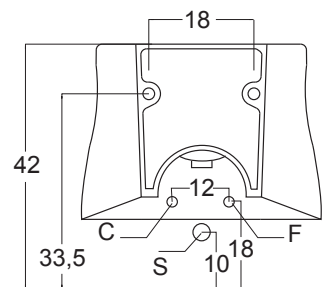

## VASO SOSPESO PILLOW

**cod. 003 147**

Vaso sospeso completo  
di fissaggi brida interna  
completamente smaltata  
cm.53,5x41  
Wall hung wc/fixing glazed totally  
kit included 53,5x41 cm.

- \* Guarnizione zig-zag inclusa
- \* Self sticking seal included

## BIDET SOSPESO PILLOW

**cod. 004 148**

Bidet sospeso monoforo  
completo di fissaggi  
cm.53,5x41  
Wall hung bidet single  
hole fixing kit included  
53,5x41 cm.

Su richiesta possiamo fornire il bidet senza foro.  
On request without tap hole.