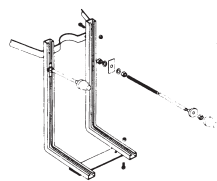

## BIDET SOSPESO PILLOW

**cod. 004 148**

Bidet sospeso monoforo  
completo di fissaggi  
cm.53,5x41  
Wall hung bidet single  
hole fixing kit included  
53,5x41 cm.

Su richiesta possiamo fornire il bidet senza foro.  
On request without tap hole.

## ACCESSORI BIDET

**cod. 007 018**

Staffe di fissaggio vaso e bidet sospeso  
Wall-mounted wc/bidet brackets

**cod. 007 403**

Piletta CLICK-CLACK per lavabo/bidet con cover in ceramica, in tutti i colori  
Waste for washbasin/bidet with ceramic top in all colours