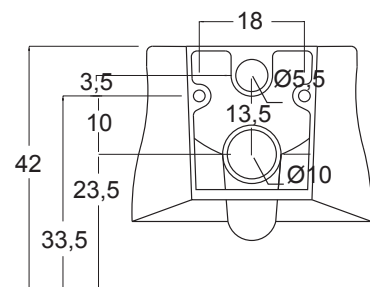

## VASO SOSPESO PILLOW

**cod. 003 147**

Vaso sospeso completo  
di fissaggi brida interna  
completamente smaltata  
cm.53,5x41  
Wall hung wc/fixing glazed totally  
kit included 53,5x41 cm.

- \* Guarnizione zig-zag inclusa
- \* Self sticking seal included

**cod. 007 022**

Sifone per lavabo/bidet cm.65x125  
Siphon for washbasin/bidet 65x125 cm.