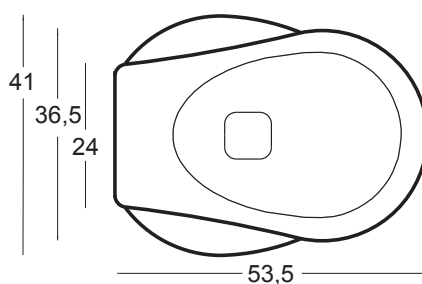

## VASO SOSPESO PILLOW

**cod. 003 147**

Vaso sospeso completo  
di fissaggi brida interna  
completamente smaltata  
cm.53,5x41  
Wall hung wc/fixing glazed totally  
kit included 53,5x41 cm.

- \* Guarnizione zig-zag inclusa
- \* Self sticking seal included

**cod. 007 022**

Sifone per lavabo/bidet cm.65x125  
Siphon for washbasin/bidet 65x125 cm.