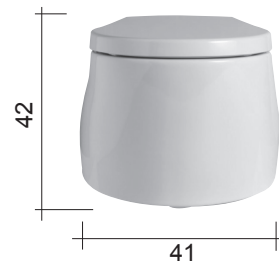

## VASO SOSPESO PILLOW

**cod. 003 147**

Vaso sospeso completo  
di fissaggi brida interna  
completamente smaltata  
cm.53,5x41  
Wall hung wc/fixing glazed totally  
kit included 53,5x41 cm.

- \* Guarnizione zig-zag inclusa
- \* Self sticking seal included

**Termoindurente disponibile nei colori:**  
**Thermosetting available in colours:**

Nero  
Lucido  
Cod. 008

Bianco  
Matt  
Cod. 003

**cod. 005 151**

Coprivaso in termoindurente quick release  
Thermosetting seat&cover quick release