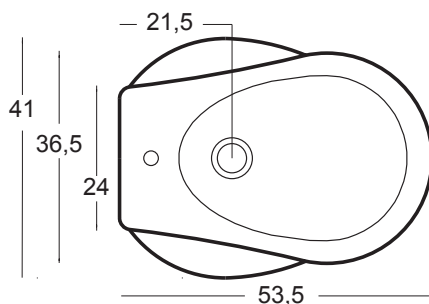

NIC Design

BIDET SOSPESO PILLOW

cod. 004 148

Bidet sospeso monoforo
completo di fissaggi
cm.53,5x41
Wall hung bidet single
hole fixing kit included
53,5x41 cm.

Su richiesta possiamo fornire il bidet senza foro.
On request without tap hole.

ACCESSORI BIDET

cod. 007 018

Staffe di fissaggio vaso e bidet sospeso
Wall-mounted wc/bidet brackets

cod. 007 403

Piletta CLICK-CLACK per lavabo/bidet con cover in ceramica, in tutti i colori
Waste for washbasin/bidet with ceramic top in all colours

cod. 007 020

Piletta CLICK-CLACK per lavabo/bidet con cover cromata
Waste for washbasin/bidet with chromed top

cod. 007 021

Piletta scarico libero per lavabo/bidet con cover cromata
Waste for washbasin/bidet without over-flow free draining

cod. 007 022

Sifone per lavabo/bidet cm.65x125
Siphon for washbasin/bidet 65x125 cm.