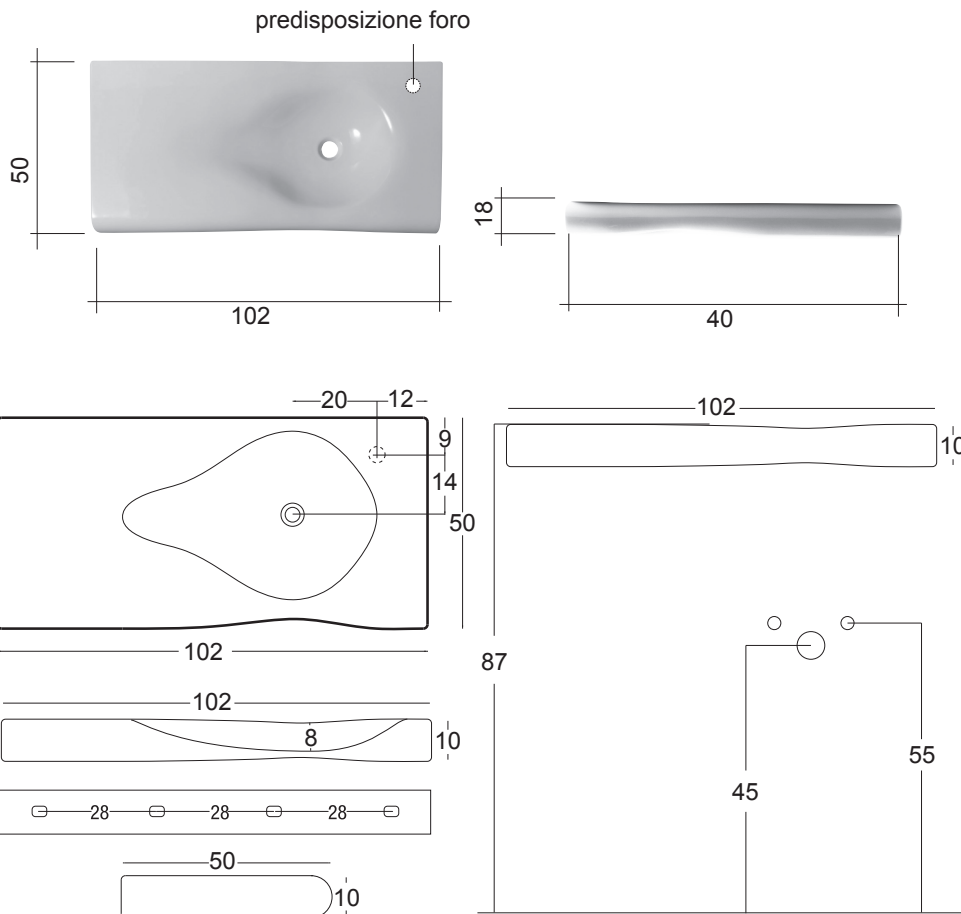

## LAVABO PILLOW

### PILLOW cod. 001 133

Lavabo da appoggio in ceramica senza troppopieno cm.102x50xh.10  
 Countertop ceramic washbasin without overflow 102x50xh.10 cm.

\* Per il montaggio a muro si consiglia l'uso di ancoranti chimici.  
 \* Predisposto foro rubinetto.

### cod. 007 022

Sifone per lavabo/bidet cm.65x125  
 Siphon for washbasin/bidet 65x125 cm.