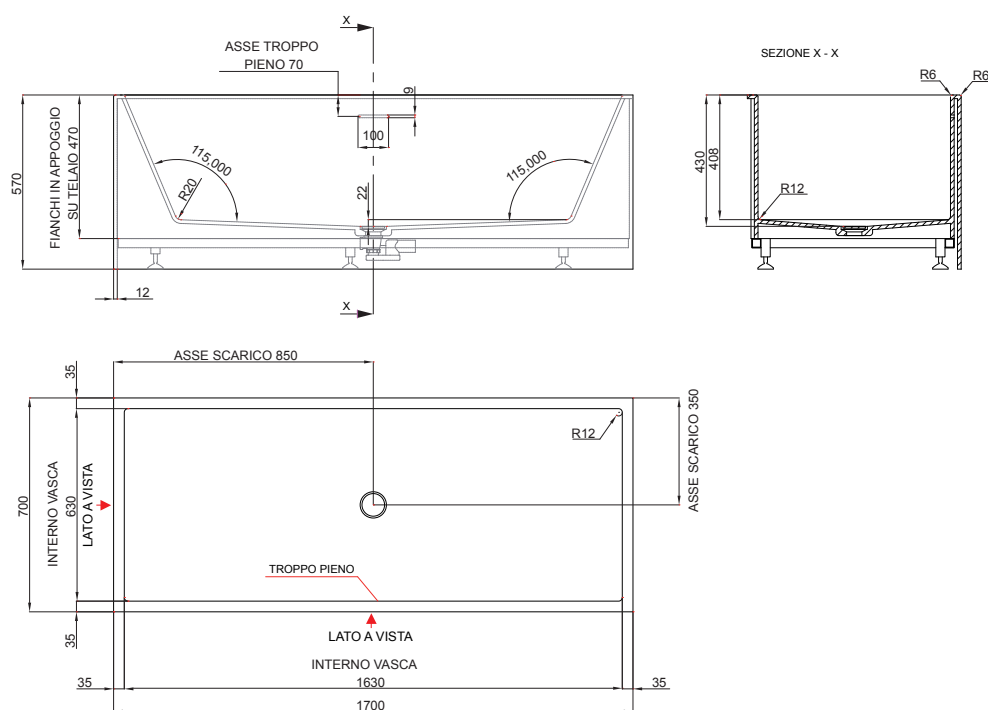

Legenda:

▲ = LATO A VISTA

NIC Design

VASCA POOL

cod. 014 466

Vasca da bagno angolo SX in Corian® DuPont™
cm.170x70xh.57 completa di piletta a pressione
scarico troppopieno e sifone
Left version bath tub in Corian® DuPont™
170x70xh.57 cm. with overflow pressure plug and
syphon included

Legenda:

▲ = LATO A VISTA

NIC Design

VASCA POOL

cod. 014 467

Vasca da bagno angolo DX in Corian® DuPont™
cm.170x70xh.57 completa di piletta a pressione
scarico troppopieno e sifone
Right version bath tub in Corian® DuPont™
170x70xh.57 cm. with overflow pressure plug and
syphon included

Legenda:

▲ = LATO A VISTA

NIC Design

VASCA POOL

cod. 014 468

Vasca da bagno a nicchia in Corian® DuPont™
cm.170x70xh.57 completa di piletta a pressione
scarico troppopieno e sifone
Recessed bath tub in Corian® DuPont™
170x70xh.57 cm. with overflow pressure plug and
syphon included

Legenda:

▲ = LATO A VISTA