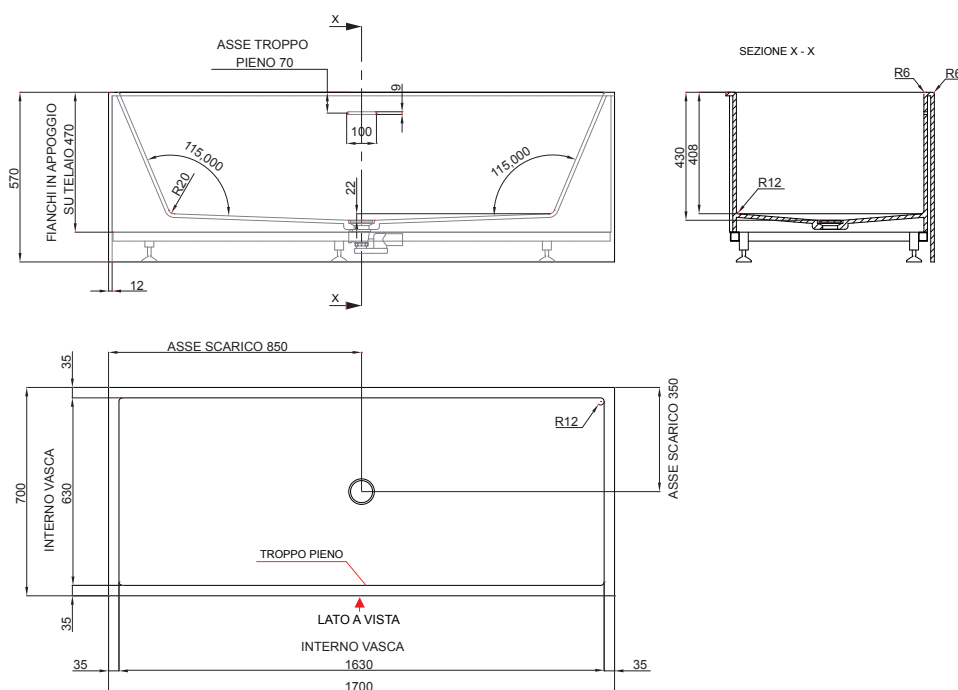

Legenda:

▲ = LATO A VISTA

NIC Design

VASCA POOL

cod. 014 466

Vasca da bagno angolo SX in Corian® DuPont™
cm.170x70xh.57 completa di piletta a pressione
scarico troppopieno e sifone
Left version bath tub in Corian® DuPont™
170x70xh.57 cm. with overflow pressure plug and
syphon included

Legenda:

▲ = LATO A VISTA

NIC Design

VASCA POOL

cod. 014 467

Vasca da bagno angolo DX in Corian® DuPont™
cm.170x70xh.57 completa di piletta a pressione
scarico troppopieno e sifone
Right version bath tub in Corian® DuPont™
170x70xh.57 cm. with overflow pressure plug and
syphon included

Legenda:

▲ = LATO A VISTA

NIC Design

VASCA POOL

cod. 014 468

Vasca da bagno a nicchia in Corian® DuPont™
cm.170x70xh.57 completa di piletta a pressione
scarico troppopieno e sifone
Recessed bath tub in Corian® DuPont™
170x70xh.57 cm. with overflow pressure plug and
syphon included

Legenda:

▲ = LATO A VISTA