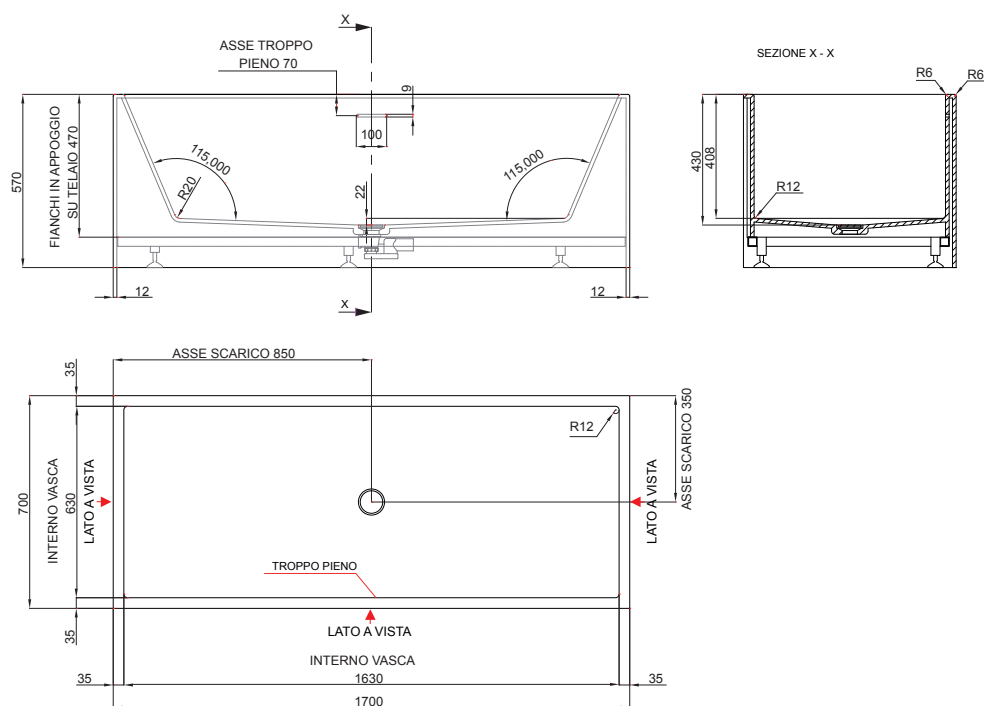

Legenda:

▲ = LATO A VISTA

NIC Design

VASCA POOL

cod. 014 465

Vasca da bagno a parete in Corian® DuPont™
cm.170x70xh.57 completa di piletta a pressione
scarico troppopieno e sifone
Wall version bath tub in Corian® DuPont™
170x70xh.57 cm. with overflow pressure plug and
syphon included

Legenda:

▲ = LATO A VISTA

NIC Design

VASCA POOL

cod. 014 466

Vasca da bagno angolo SX in Corian® DuPont™
cm.170x70xh.57 completa di piletta a pressione
scarico troppopieno e sifone
Left version bath tub in Corian® DuPont™
170x70xh.57 cm. with overflow pressure plug and
syphon included

Legenda:

▲ = LATO A VISTA

NIC Design

VASCA POOL

cod. 014 467

Vasca da bagno angolo DX in Corian® DuPont™
cm.170x70xh.57 completa di piletta a pressione
scarico troppopieno e sifone
Right version bath tub in Corian® DuPont™
170x70xh.57 cm. with overflow pressure plug and
syphon included

Legenda:

▲ = LATO A VISTA

NIC Design

VASCA POOL

cod. 014 468

Vasca da bagno a nicchia in Corian® DuPont™
cm.170x70xh.57 completa di piletta a pressione
scarico troppopieno e sifone
Recessed bath tub in Corian® DuPont™
170x70xh.57 cm. with overflow pressure plug and
syphon included