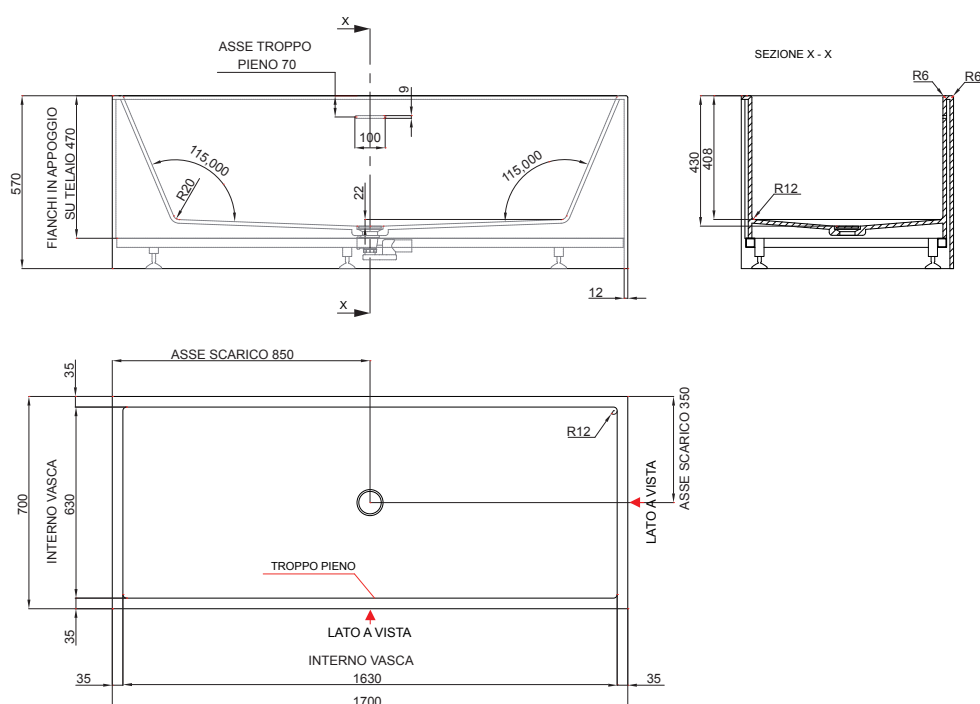

Legenda:

▲ = LATO A VISTA

NIC Design

VASCA POOL

cod. 014 466

Vasca da bagno angolo SX in Corian® DuPont™
cm.170x70xh.57 completa di piletta a pressione
scarico troppopieno e sifone
Left version bath tub in Corian® DuPont™
170x70xh.57 cm. with overflow pressure plug and
syphon included

Legenda:

▲ = LATO A VISTA

NIC Design

VASCA POOL

cod. 014 467

Vasca da bagno angolo DX in Corian® DuPont™
cm.170x70xh.57 completa di piletta a pressione
scarico troppopieno e sifone
Right version bath tub in Corian® DuPont™
170x70xh.57 cm. with overflow pressure plug and
syphon included

Legenda:

▲ = LATO A VISTA

NIC Design

VASCA POOL

cod. 014 468

Vasca da bagno a nicchia in Corian® DuPont™
cm.170x70xh.57 completa di piletta a pressione
scarico troppopieno e sifone
Recessed bath tub in Corian® DuPont™
170x70xh.57 cm. with overflow pressure plug and
syphon included

Legenda:

▲ = LATO A VISTA