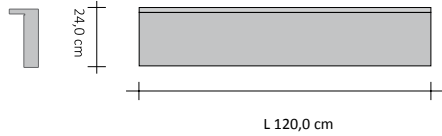

L 120,0 cm

L 180,0 cm

L 140,0 cm

L 200,0 cm

RIFT hook code ZAAPRFT#...

RIFT shelf
L 48 cm code ZAMRFT48#...
L 60 cm code ZAMRFT60#...

Single Horizontal Top Flap - hydraulic

Code	L (cm)	H (cm)	Thermal yield Watts ΔT 50°C	Thermal yield Watts ΔT 30°C	Water Content (l)	Category C0 RAL 9010 (€)	Category C1/C2 (€)	Category C3 (1) (€)
RFTO24SI#SU100	100,0	24,0	279	150	0,40			
RFTO24SI#SU120	120,0	24,0	335	181	0,48			
RFTO24SI#SU140	140,0	24,0	391	211	0,56			
RFTO24SI#SU160	160,0	24,0	447	241	0,64			
RFTO24SI#SU180	180,0	24,0	503	271	0,72			
RFTO24SI#SU200	200,0	24,0	559	301	0,80			