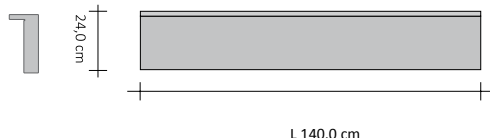

L 120,0 cm

L 180,0 cm

L 140,0 cm

L 200,0 cm

RIFT hook code ZAAPRFT#...

RIFT shelf
L 48 cm code ZAMRFT48#...
L 60 cm code ZAMRFT60#...

Single Horizontal Top Flap - hydraulic

Code	L (cm)	H (cm)	Thermal yield Watts ΔT 50°C	Thermal yield Watts ΔT 30°C	Water Content (l)	Category C0 RAL 9010 (€)	Category C1/C2 (€)	Category C3 (1) (€)
RFTO24SI#SU100	100,0	24,0	279	150	0,40			
RFTO24SI#SU120	120,0	24,0	335	181	0,48			
RFTO24SI#SU140	140,0	24,0	391	211	0,56			
RFTO24SI#SU160	160,0	24,0	447	241	0,64			
RFTO24SI#SU180	180,0	24,0	503	271	0,72			
RFTO24SI#SU200	200,0	24,0	559	301	0,80			